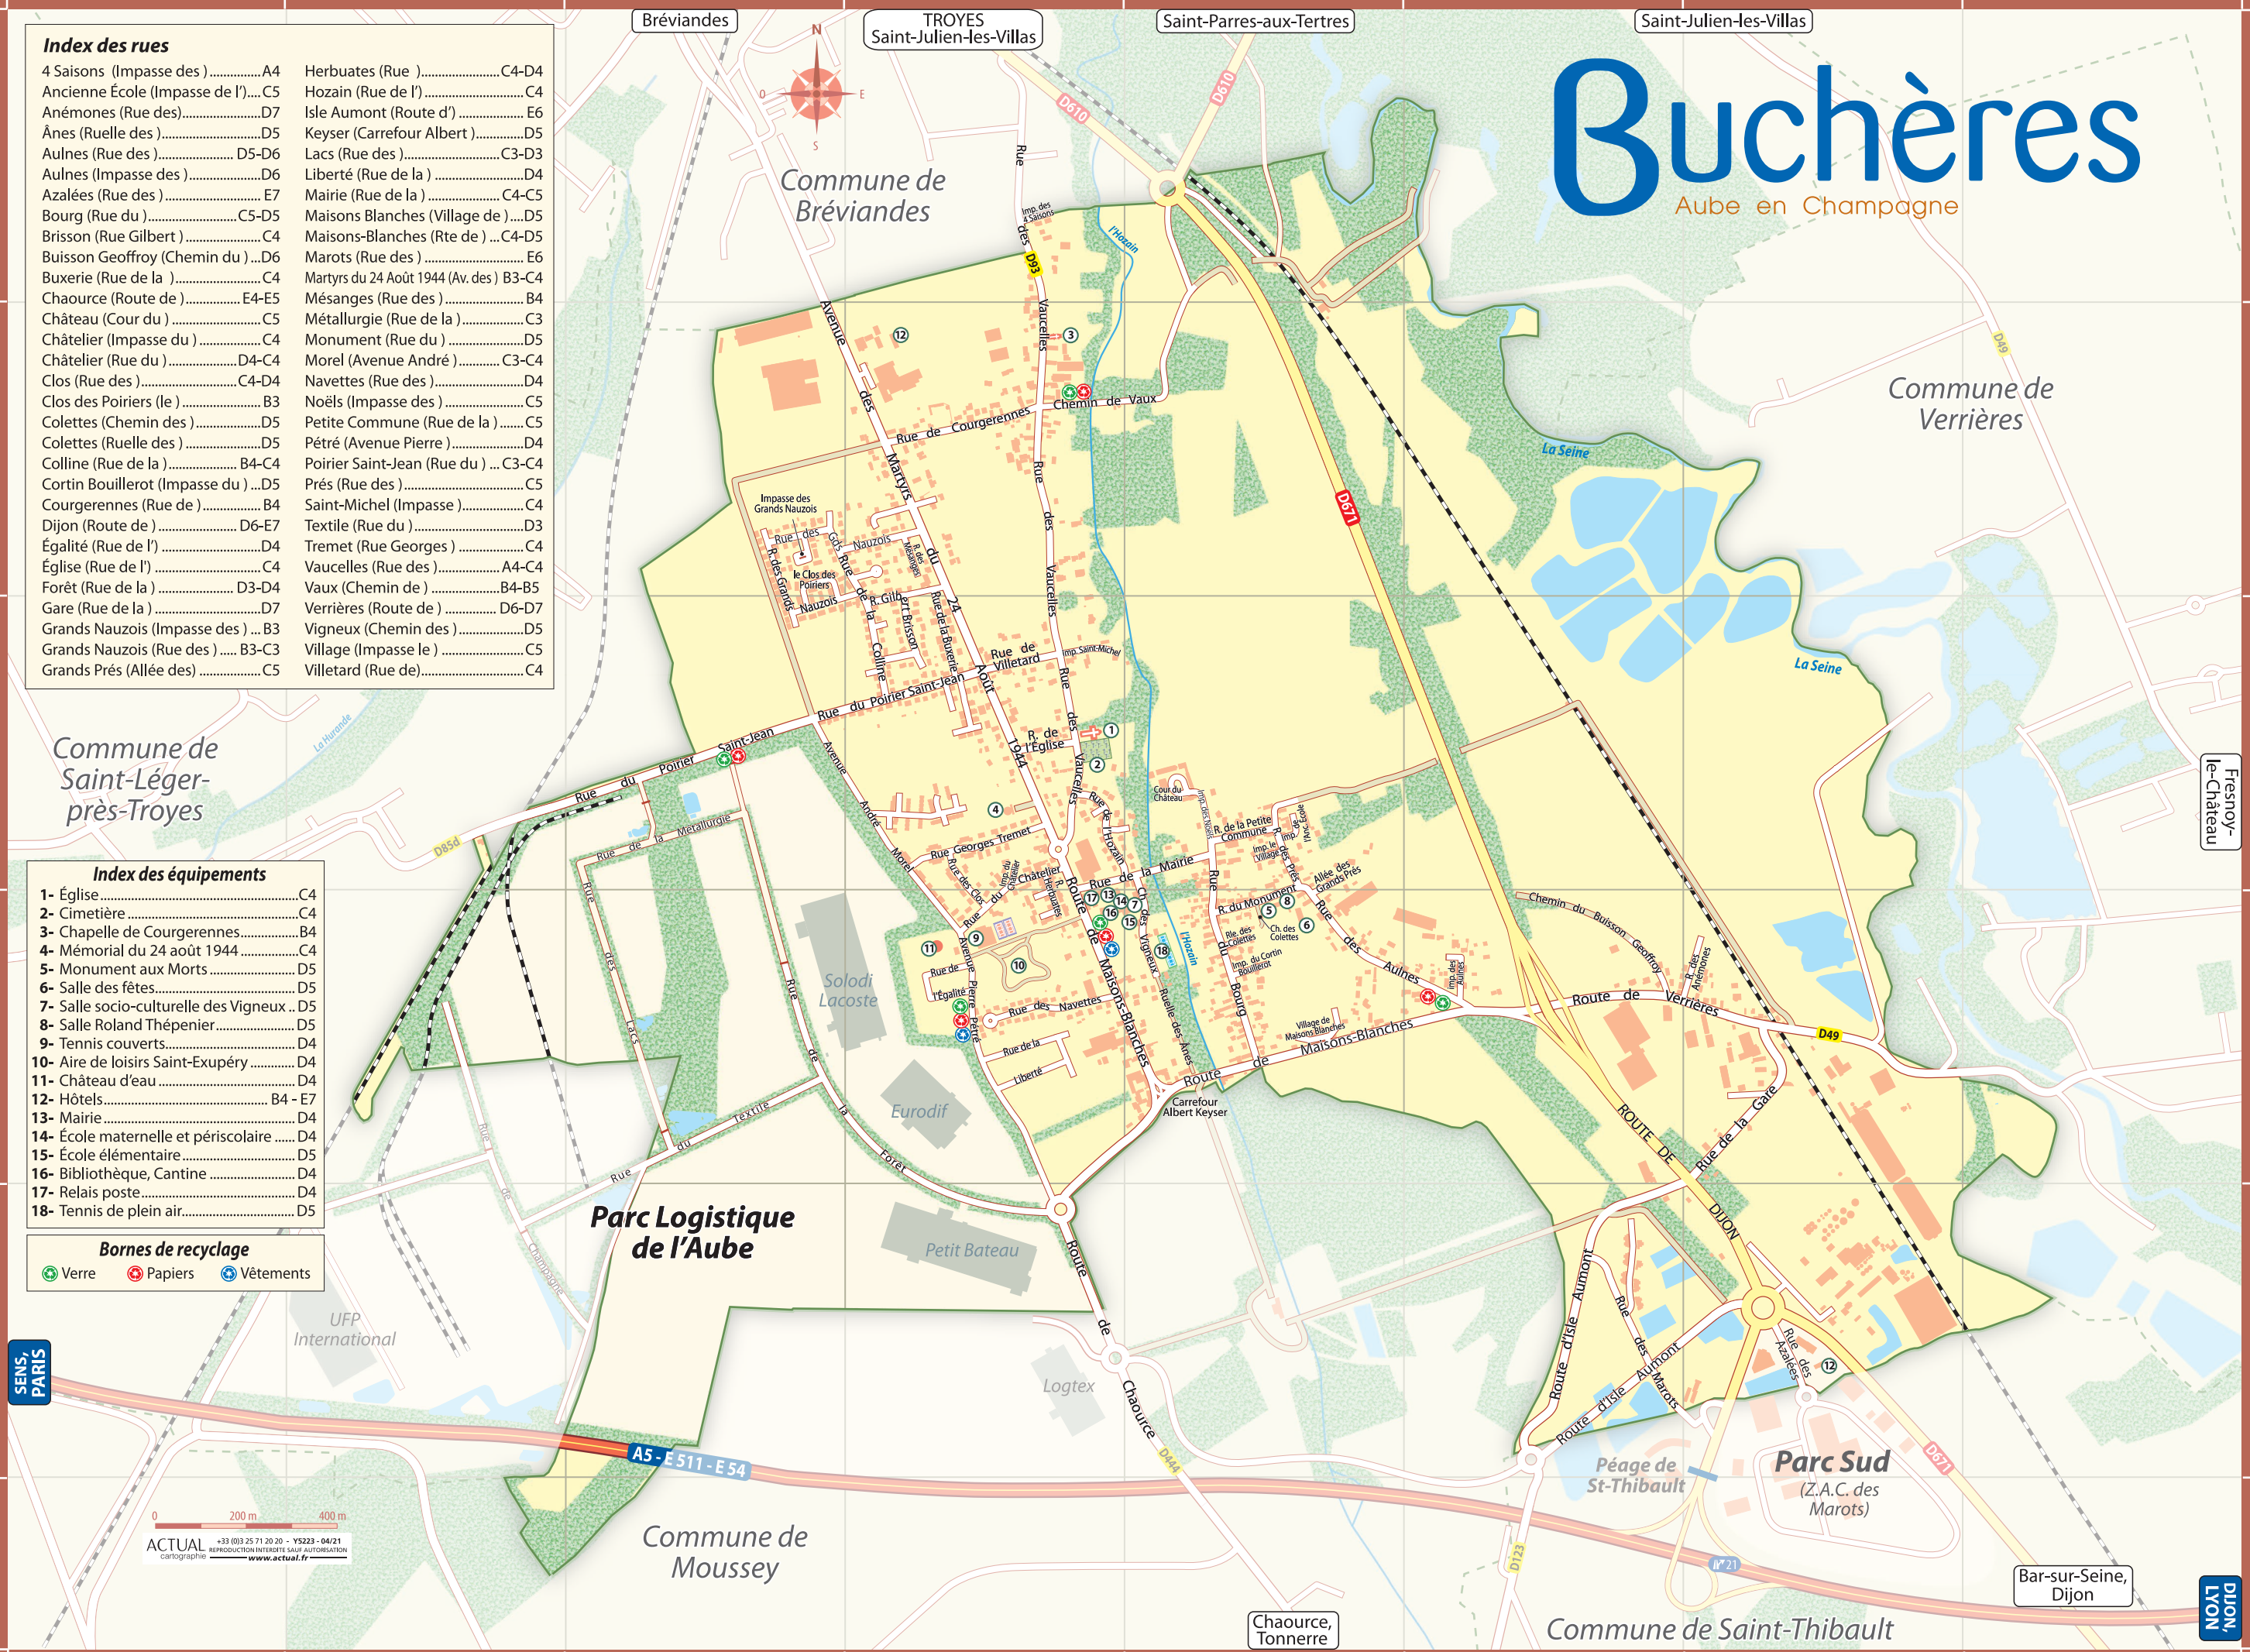

Index des équipements

1- Église.....	C4
2- Cimetière.....	C4
3- Chapelle de Courgerennes.....	B4
4- Mémorial du 24 août 1944.....	C4
5- Monument aux Morts.....	D5
6- Salle des fêtes.....	D5
7- Salle socio-culturelle des Vigneux ..	D5
8- Salle Roland Thépénier.....	D5
9- Tennis couverts.....	D4
10- Aire de loisirs Saint-Exupéry.....	D4
11- Château d'eau.....	D4
12- Hôtels.....	B4 - E7
13- Mairie.....	D4
14- École maternelle et périscolaire.....	D4
15- École élémentaire.....	D5
16- Bibliothèque, Cantine.....	D4
17- Relais poste.....	D4
18- Tennis de plein air.....	D5

Bornes de recyclage

- Verre
- Papiers
- Vêtements

Buchères

Aube en Champagne

0 200 m 400 m
ACTUAL cartographie
+33 (0)3 25 71 20 20 - Y5223 - 04/21
REPRODUCTION INTERDITE SAUF AUTORISATION
www.actual.fr

SENS, PARIS

DION, LYON

Bar-sur-Seine, Dijon

Chaource, Tonnerre

Commune de Saint-Thibault

Commune de Moussey

Parc Sud
(Z.A.C. des Marots)

Péage de St-Thibault

Logtex

Petit Bateau

Eurodif

Solodi Lacoste

UFP International

Commune de Verrières

Commune de Bréviandes

TROYES
Saint-Julien-les-Villas

Saint-Parres-aux-Tertres

Saint-Julien-les-Villas

Bréviandes

Fresnoy-le-Château

Commune de Saint-Léger-près-Troyes